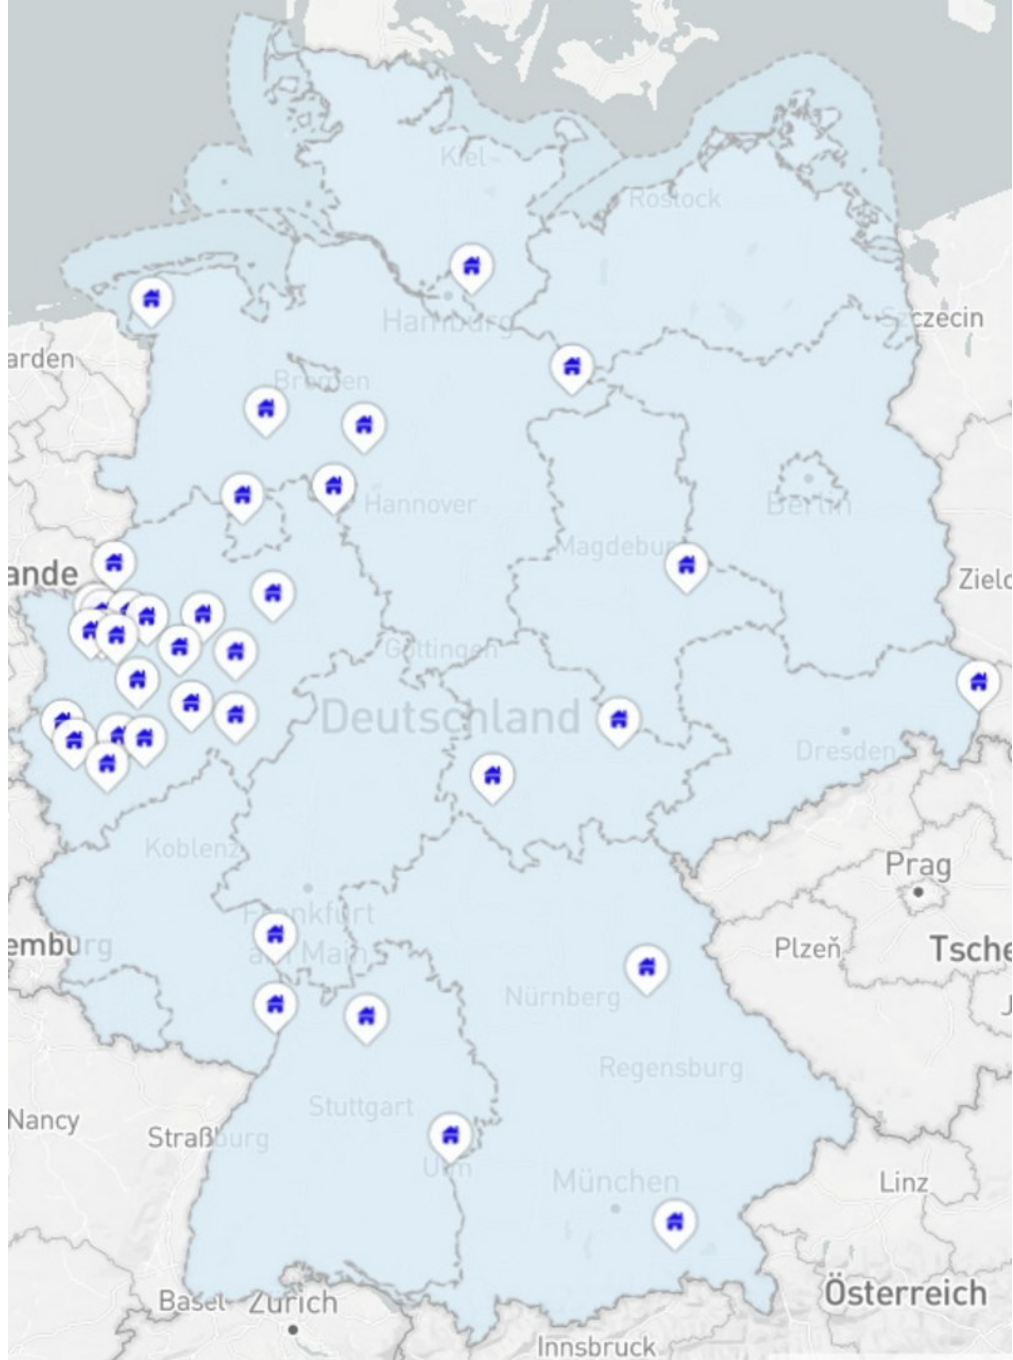

KECK-Kommunen deutschlandweit

Informationen über die am KECK-Netzwerk teilnehmenden Kommunen können ab sofort auch über eine interaktive Karte abgerufen werden.

Mittlerweile arbeiten rund 40 Kommunen im KECK-Netzwerk zusammen. Sie bauen - mit Unterstützung des KECK-Atlas - eine kleinräumige Datengrundlage auf. Diese kann zum Erstellen von Gremienvorlagen und Berichten, zur Identifizierung von Problemgebieten, zum Begründen von Verwaltungshandeln, als Informationsquelle für die Quartiersentwicklung usw. genutzt werden.

Informationen zu Ansprechpartnern und Einsatzfeldern in den Kommunen finden Sie in unserer interaktiven Deutschlandkarte.

[Zur interaktiven Deutschlandkarte](#)

KECK-Kommunen 2021

Artikel als PDF speichern